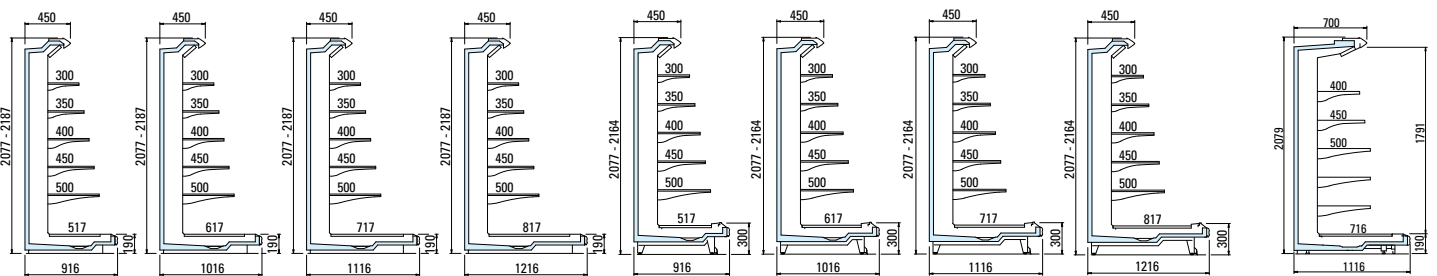

mm	°C	m²	m²	dm³
LF	90	1250	0°C / + 2°C	2,3	3,1	878
		1875	+ 2°C / + 4°C	3,5	4,7	1317
		2500	+ 4°C / + 6°C	4,6	6,3	1756
		3750		6,9	9,4	2634
	216	1250	+ 2°C / + 4°C	2,4	3,1	938
		1875	+ 4°C / + 6°C	3,7	4,7	1406
		2500		4,9	6,3	1875
		3750		7,3	9,4	2813
	205	1250	0°C / + 2°C	2,3	3,3	911
		1875	+ 2°C / + 4°C	3,5	4,9	1367
		2500	+ 4°C / + 6°C	4,7	6,5	1823
		3750		7,0	9,8	2734
	216	1250	+ 2°C / + 4°C	2,5	3,3	972
		1875	+ 4°C / + 6°C	3,7	4,9	1458
		2500		4,9	6,5	1945
		3750		7,4	9,8	2917
	205	1250	0°C / + 2°C	2,4	3,4	945
		1875	+ 2°C / + 4°C	3,6	5,0	1417
		2500	+ 4°C / + 6°C	4,8	6,8	1890
		3750		7,1	10,2	2835
	216	1250	+ 2°C / + 4°C	2,5	3,4	1007
		1875	+ 4°C / + 6°C	3,8	5,0	1511
		2500		5,0	6,8	2014
		3750		7,5	10,2	3021
205	1250	0°C / + 2°C	2,4	3,5	978	
	1875	+ 2°C / + 4°C	3,6	5,3	1468	
	2500	+ 4°C / + 6°C	4,9	7,0	1957	
	3750		7,3	10,6	2935	
216	1250	+ 2°C / + 4°C	2,6	3,5	1042	
	1875	+ 4°C / + 6°C	3,8	5,3	1563	
	2500		5,1	7,0	2084	
	3750		7,7	10,6	3125	
MF	90	1250	0°C / + 2°C	2,2	3,1	833
		1875	+ 2°C / + 4°C	3,2	4,7	1250
		2500	+ 4°C / + 6°C	4,3	6,3	1666
		3750		6,5	9,4	2499
	216	1250		2,3	3,1	878
		1875		3,4	4,7	1317
		2500		4,5	6,3	1756
		3750		6,8	9,4	2634
	205	1250		2,2	3,3	868
		1875		3,3	4,9	1303
		2500		4,4	6,5	1737
		3750		6,6	9,8	2605
	216	1250		2,3	3,3	911
		1875		3,4	4,9	1367
		2500		4,6	6,5	1823
		3750		6,9	9,8	2734
	205	1250	0°C / + 2°C	2,2	3,4	904
		1875	+ 2°C / + 4°C	3,4	5,0	1355
		2500	+ 4°C / + 6°C	4,5	6,8	1807
		3750		6,7	10,2	2711
	216	1250		2,3	3,4	945
		1875		3,5	5,0	1417
		2500		4,7	6,8	1890
		3750		7,0	10,2	2835
205	1250		2,3	3,5	939	
	1875		3,4	5,3	1408	
	2500		4,6	7,0	1878	
	3750		6,8	10,6	2817	
216	1250		2,4	3,5	978	
	1875		3,6	5,3	1468	
	2500		4,8	7,0	1957	
	3750		7,2	10,6	2935	
LF M	110 205	1250		2,3	3,8	1071
		1875		3,4	5,7	1606
		2500		4,6	7,7	2142
		3750		6,9	11,5	3213

90 LF

100 LF

110 LF

120 LF

90 MF

100 MF

110 MF

120 MF

110 LF M

ARNEG S.p.A.
35010 Campo San Martino (PD) Italy - Tel. +39 049 9699333 - Fax +39 049 9699444 Certified ISO 9001:2008 - ISO 14001:2004
BSOHSAS 18001:2007 - RAEE IT801000000139 - www.arneg.com