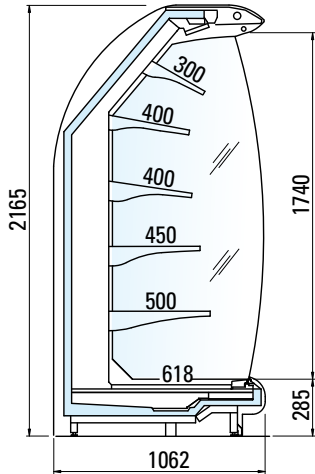

Valencia

Lunghezza senza spalle
Length without ends
Länge ohne Seiten
Longeur sans joues
Longitud sin laterales
Длина без боковин

Temperatura di esercizio
Working temperature
Betriebstemperatur
Temp. de fonctionnement
Temperatura de trabajo
Рабочая температура

Superficie di esposizione frontale
Opening display surface
Sichtbare Ausstellefläche
Surface d'exposition frontale
Superficie de exposición frontal
Лицевая площадь экспозиции

Superficie di esposizione orizzontale
Horizontal display surface
Gesamte Ausstellefläche
Surface d'exposition horizontale
Superficie de exposición de apoyo
Горизонтальная площадь экспозиции

Capacità utile
Net volume
Nutzleistung
Capacité utile
Capacidad útil
Полезный объем

	mm	°C	m²	m²	dm³
	1250		2,2	3,3	933
	1875	+2°C/+4°C	3,3	5,0	1399
	2500	+4°C/+6°C	4,3	6,7	1866
	3750		6,5	10,0	2799

ARNEG S.p.A.
35010 Campo San Martino (PD) Italy - Tel. +39 049 9699333 - Fax +39 049 9699444 Certified ISO 9001:2008 - ISO 14001:2004
BSOHSAS 18001:2007 - RAEE IT801000000139 - www.arneg.com