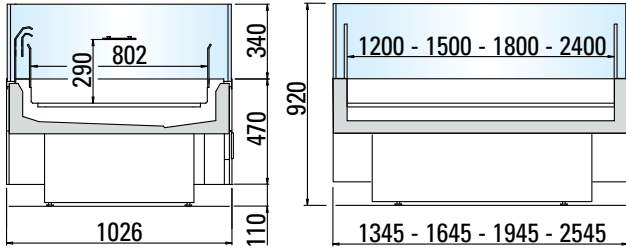

arneg

www.arneg.it

Islands

Rodi G3

YOUR NATURALLY INNOVATIVE PARTNER FOR RETAIL SOLUTIONS

into the World

Rodi

Rodi		Lunghezza esterna External length Aussenlänge Longeur extérieur Longitud externa Внешняя Длина	Temperatura di esercizio Working temperature Betriebstemperatur Temp. de fonctionnement Temperatura de trabajo Рабочая температура	Superficie di esposizione orizzontale Horizontal display surface Gesamte Ausstellungsfläche Surface d'exposition horizontale Superficie de exposición de apoyo Горизонтальная площадь экспозиции	Capacità utile Net volume Nutzleistung Capacité utile Capacidad útil Полезный объём
		mm	°C	m ²	dm ³
G3	120	1345	0°C/+2°C	0,96	279
	150	1645		1,20	349
	180	1945		1,44	419
	240	2545		1,92	558