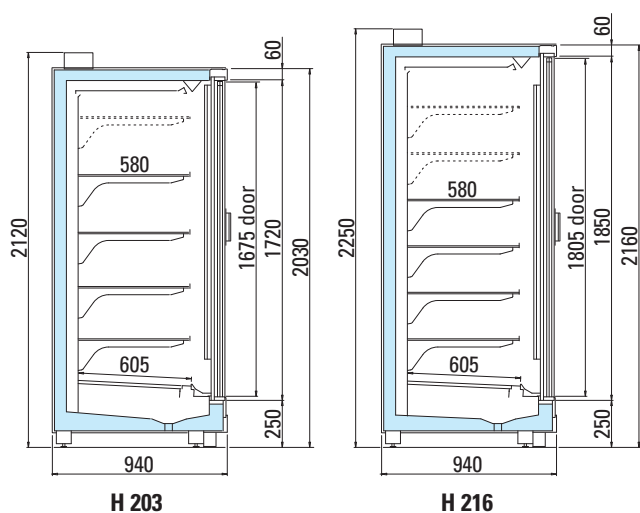

Astana LX

Vertical glass-door ■ Remote

arneg

ITALIA

www.arneg.it

Astana LX

Lunghezza senza spalle Length without ends	mm	1562 (2P)		2343 (3P)		3124 (4P)		3905 (5P)	
Altezza Height	cm	203	216	203	216	203	216	203	216
Temperatura di esercizio Working temperature	°C	-22/-25	•	•	•	•	•	•	•
		-18/-21	•	•	•	•	•	•	•
Superficie di esposizione orizzontale* Horizontal display surface*	m ²	4,57		6,85		9,14		11,42	
Superficie di esposizione frontale Opening display surface	m ²	2,66		3,99		5,32		6,65	

* configurazione standard con 4 ripiani / *standard configuration with 4 shelves*

P= Porte / Doors

Classe climatica / Environmental climatic class 3 EN ISO 23953, 25°C 60 % R.H.

Contenuto modificabile senza preavviso. *Content can be changed without notice.*