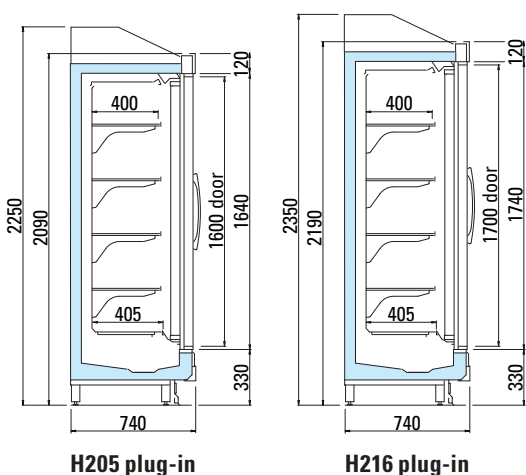

Mini Astana P

Vertical glass-door ■ Remote

arneg

ITALIA

www.arneg.it

Mini Astana P

Lunghezza senza spalle Length without ends	mm	1562 (2P)		2343 (3P)		3124 (4P)		3905 (5P)	
Altezza Height	cm	205	216	203	216	203	216	203	216
Temperatura di esercizio Working temperature	°C	-22/-25	•	•	•	•	•	•	•
		-18/-21	•	•	•	•	•	•	•
Superficie di esposizione orizzontale* Horizontal display surface*	m ²	3,11		4,66		6,21		7,76	

* configurazione standard con 4 ripiani / *standard configuration with 4 shelves*

P= Porte / Doors

Classe climatica / Climatic class 3 EN ISO 23953, 25°C 60 % R.H.

Mini Astana P plug-in

Lunghezza senza spalle Length without ends	mm	1562 (2P)		2343 (3P)	
Altezza Height	cm	205	216	203	216
Temperatura di esercizio Working temperature	°C	-22/-25	•	•	•
		-18/-21	•	•	•
Superficie di esposizione orizzontale* Horizontal display surface*	m ²	3,11		4,66	

* configurazione standard con 4 ripiani / *standard configuration with 4 shelves*

P= Porte / Doors

Classe climatica / Climatic class 3 EN ISO 23953, 25°C 60 % R.H.

Contenuto modificabile senza preavviso. *Content can be changed without notice.*