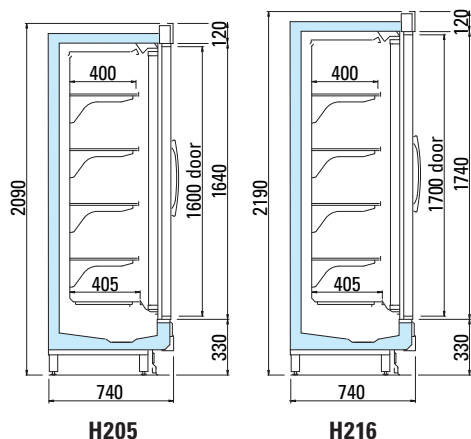

Mini Astana P

Vertical glass-door ■ Remote

arneg

ITALIA

www.arneg.it

Mini Astana P

Lunghezza senza spalle Length without ends	mm	1562 (2P)		2343 (3P)		3124 (4P)		3905 (5P)	
Altezza Height	cm	205	216	203	216	203	216	203	216
Temperatura di esercizio Working temperature	°C	-22/-25	•	•	•	•	•	•	•
		-18/-21	•	•	•	•	•	•	•
Superficie di esposizione orizzontale* Horizontal display surface*	m ²	3,11		4,66		6,21		7,76	

* configurazione standard con 4 ripiani / *standard configuration with 4 shelves*

P= Porte / Doors

Classe climatica / Climatic class 3 EN ISO 23953, 25°C 60 % R.H.

Mini Astana P plug-in

Lunghezza senza spalle Length without ends	mm	1562 (2P)		2343 (3P)	
Altezza Height	cm	205	216	203	216
Temperatura di esercizio Working temperature	°C	-22/-25	•	•	•
		-18/-21	•	•	•
Superficie di esposizione orizzontale* Horizontal display surface*	m ²	3,11		4,66	