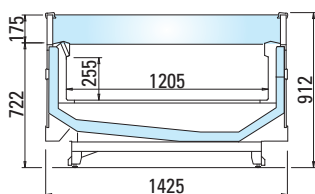

Bilbao 4P

Lunghezza estrena External length	mm		1875	2500	3750	
Temperatura di esercizio Working temperature	°C	G2		•		
		G3	0/+2	•	•	
		G4			•	
		G3	-22/-25 -18/-21	•	•	•
Superficie di esposizione orizzontale Horizontal display surface	m²		1,73	2,30	3,45	

G2

G3

G4

Super Bilbao 4P

Lunghezza estrena External length	mm		1875	2500	3750
Temperatura di esercizio Working temperature	°C	G2-G3-G4	0/+2	•	•
		G3-G4	-22/-25 -18/-21	•	•
Superficie di esposizione orizzontale Horizontal display surface	m²		2,26	3,01	4,52

G2

G3

G4

LEARN MORE

Contenuto modificabile senza preavviso. Content can be changed without notice.

arneg

ITALIA

www.arneg.it