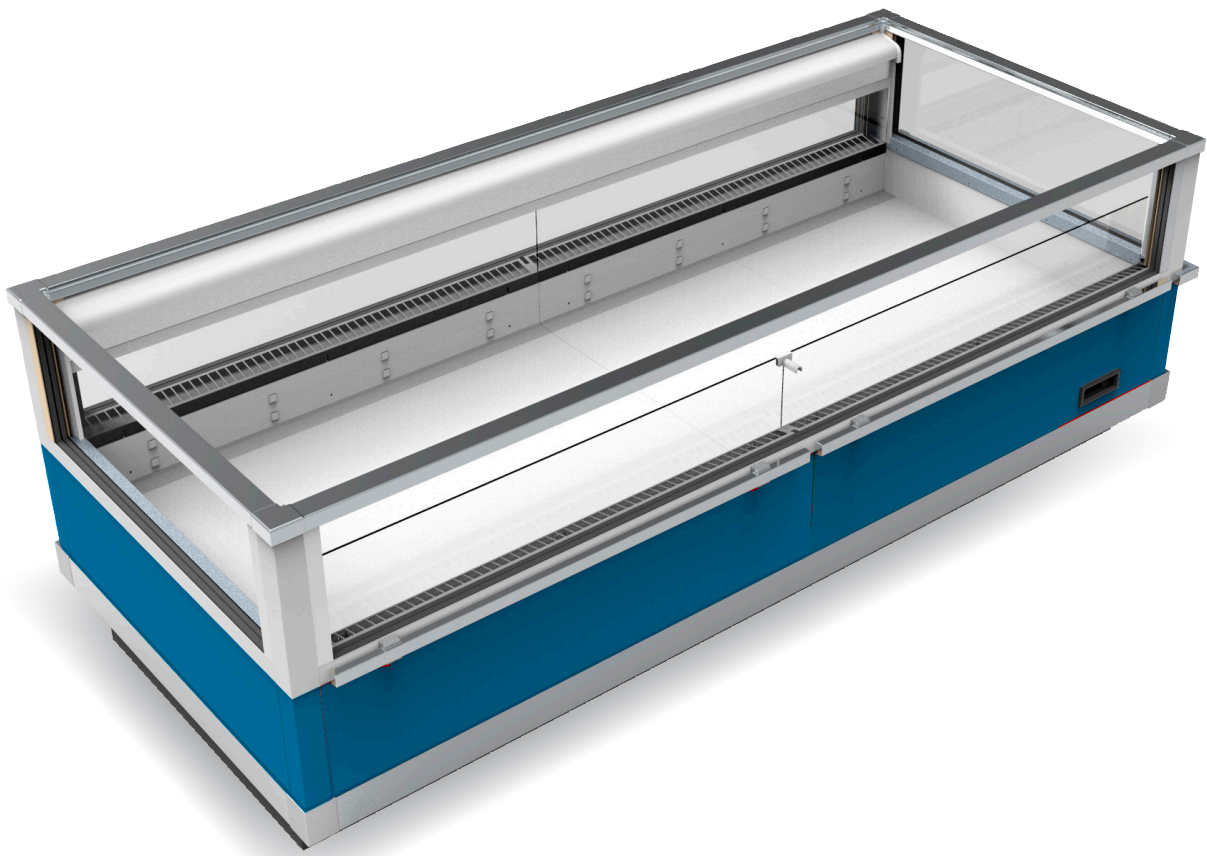

Bilbao 4P - Super Bilbao 4P

Open islands ■ Remote

arneg

ITALIA

www.arneg.it

Bilbao 4P

Lunghezza estrena External length	mm		1875	2500	3750
Temperatura di esercizio Working temperature	°C	G2		•	
		G3	0/+2	•	•
		G4			•
		G3	-22/-25 -18/-21	•	•
Superficie di esposizione orizzontale Horizontal display surface	m ²		1,73	2,30	3,45

G2

G3

G4

Super Bilbao 4P

Lunghezza estrena External length	mm		1875	2500	3750
Temperatura di esercizio Working temperature	°C	G2-G3-G4	0/+2	•	•
		G3-G4	-22/-25 -18/-21	•	•
Superficie di esposizione orizzontale Horizontal display surface	m ²		2,26	3,01	4,52