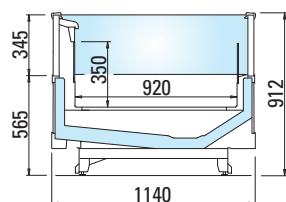

Bilbao 4P - Super Bilbao 4P

Open islands ■ Remote

arneg

ITALIA

www.arneg.it

Bilbao 4P

Lunghezza estrena External length	mm		1875	2500	3750
Temperatura di esercizio Working temperature	°C	G2		•	
		G3	0/+2	•	•
		G4			•
		G3	-22/-25 -18/-21	•	•
Superficie di esposizione orizzontale Horizontal display surface	m ²		1,73	2,30	3,45

G2

G3

G4

Super Bilbao 4P

Lunghezza estrena External length	mm		1875	2500	3750
Temperatura di esercizio Working temperature	°C	G2-G3-G4	0/+2	•	•
		G3-G4	-22/-25 -18/-21	•	•
Superficie di esposizione orizzontale Horizontal display surface	m ²		2,26	3,01	4,52