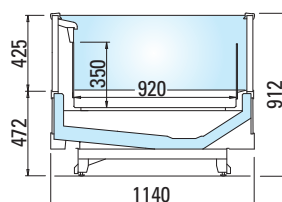

Bilbao 4P - Super Bilbao 4P

Open islands ■ Remote

arneg

ITALIA

www.arneg.it

Bilbao 4P

Lunghezza estrena External length	mm		1875	2500	3750
Temperatura di esercizio Working temperature	°C	G2		•	
		G3	0/+2	•	•
		G4			•
		G3	-22/-25 -18/-21	•	•
Superficie di esposizione orizzontale Horizontal display surface	m ²		1,73	2,30	3,45

G2

G3

G4

Super Bilbao 4P

Lunghezza estrena External length	mm		1875	2500	3750
Temperatura di esercizio Working temperature	°C	G2-G3-G4	0/+2	•	•
		G3-G4	-22/-25 -18/-21	•	•
Superficie di esposizione orizzontale Horizontal display surface	m ²		2,26	3,01	4,52