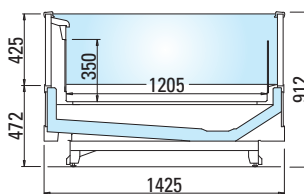

Bilbao 4P

Lunghezza estrena External length	mm		1875	2500	3750	
Temperatura di esercizio Working temperature	°C	G2		•		
		G3	0/+2	•	•	
		G4			•	
		G3	-22/-25 -18/-21	•	•	•
Superficie di esposizione orizzontale Horizontal display surface	m²		1,73	2,30	3,45	

G2

G3

G4

Super Bilbao 4P

Lunghezza estrena External length	mm		1875	2500	3750
Temperatura di esercizio Working temperature	°C	G2-G3-G4	0/+2	•	•
		G3-G4	-22/-25 -18/-21	•	•
Superficie di esposizione orizzontale Horizontal display surface	m²		2,26	3,01	4,52

G2

G3

G4

LEARN MORE

Contenuto modificabile senza preavviso. Content can be changed without notice.

arneg

ITALIA

www.arneg.it