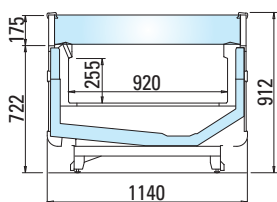

Bilbao 4P - Super Bilbao 4P

Open islands ■ Remote

arneg

ITALIA

www.arneg.it

Bilbao 4P

Lunghezza estrena External length	mm		1875	2500	3750
Temperatura di esercizio Working temperature	°C	G2		•	
		G3	0/+2	•	•
		G4			•
		G3	-22/-25 -18/-21	•	•
Superficie di esposizione orizzontale Horizontal display surface	m ²		1,73	2,30	3,45

G2

G3

G4

Super Bilbao 4P

Lunghezza estrena External length	mm		1875	2500	3750
Temperatura di esercizio Working temperature	°C	G2-G3-G4	0/+2	•	•
		G3-G4	-22/-25 -18/-21	•	•
Superficie di esposizione orizzontale Horizontal display surface	m ²		2,26	3,01	4,52