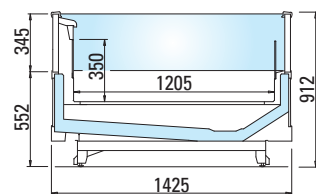

Bilbao 4P

Lunghezza estrena External length	mm		1875	2500	3750	
Temperatura di esercizio Working temperature	°C	G2		•		
		G3	0/+2	•	•	
		G4			•	
		G3	-22/-25 -18/-21	•	•	•
Superficie di esposizione orizzontale Horizontal display surface	m²		1,73	2,30	3,45	

G2

G3

G4

Super Bilbao 4P

Lunghezza estrena External length	mm		1875	2500	3750
Temperatura di esercizio Working temperature	°C	G2-G3-G4	0/+2	•	•
		G3-G4	-22/-25 -18/-21	•	•
Superficie di esposizione orizzontale Horizontal display surface	m²		2,26	3,01	4,52

G2

G3

G4

LEARN MORE

Contenuto modificabile senza preavviso. Content can be changed without notice.

arneg

ITALIA

www.arneg.it