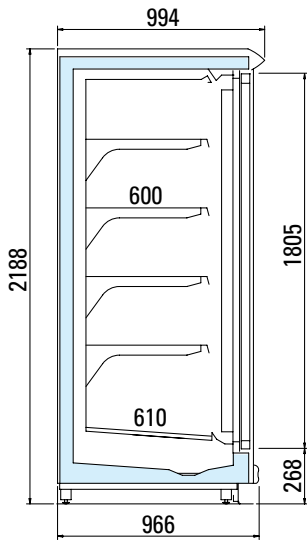

YOUR
NATURALLY
INNOVATIVE
PARTNER
FOR RETAIL
SOLUTIONS

BREMA LF

VERTICAL GLASS-DOOR

Brema LF		Lunghezza senza spalle Length without ends Länge ohne Seiten Longeur sans joues Longitud sin laterales Длина без боковин	Porte Doors Türen Portes Puertas Дверцы	Temperatura di esercizio Working temperature Betriebstemperatur Temp. de fonctionnement Temperatura de trabajo Рабочая температура	Superficie di esposizione frontale Opening display surface Sichtbare Ausstellefläche Surface d'exposition frontale Superficie de exposición frontal Лицевая площадь экспозиции	Superficie di esposizione orizzontale Horizontal display surface Gesamte Ausstellefläche Surface d'exposition horizontale Superficie de exposición de apoyo Горизонтальная площадь экспозиции	Capacità utile Net volume Nutzleistung Capacité utile Capacidad útil Полезный объём
		mm		°C	m ²	m ²	dm ³
LF	AL	1562	2	-22°C / -25°C	2,7	4,6	1569
		2343	3		4,0	6,7	2345
		3124	4		5,4	9,3	3126
		3898	5		6,7	11,6	3900