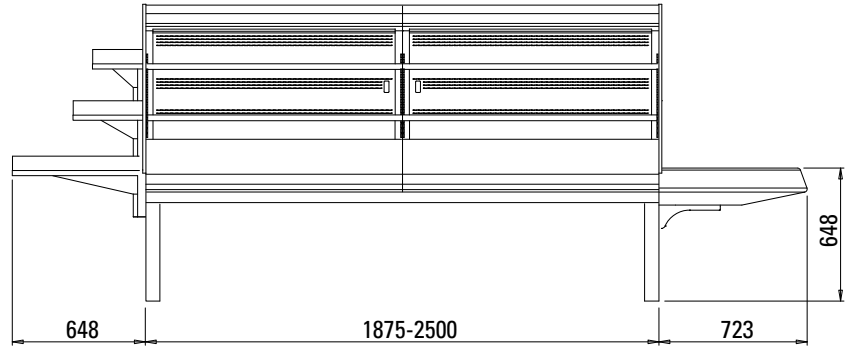

# Colmar

Lunghezza senza spalle  
Length without ends  
Länge ohne Seiten  
Longeur sans joues  
Longitud sin laterales  
Длина без боковин

Temperatura di esercizio  
Working temperature  
Betriebstemperatur  
Temp. de fonctionnement  
Temperatura de trabajo  
Рабочая температура

Superficie di esposizione orizzontale  
Horizontal display surface  
Gesamte Ausstellungsfläche  
Surface d'exposition horizontale  
Superficie de exposición de apoyo  
Горизонтальная площадь экспозиции

Capacità utile  
Net volume  
Nutzleistung  
Capacité utile  
Capacidad útil  
Полезный объём

	mm	°C	m <sup>2</sup>	dm <sup>3</sup>
	1875	+2°C/+4°C	4,9	915
	2500		6,5	1220

ARNEG S.p.A.  
35010 Campo San Martino (PD) Italy - Tel. +39 049 9699333 - Fax +39 049 9699444 Certified ISO 9001:2008 - ISO 14001:2004  
BSOHSAS 18001:2007 - RAEE IT801000000139 - www.arneg.com