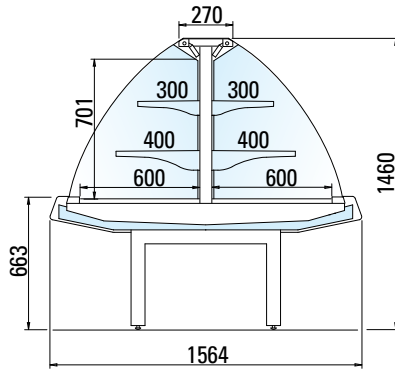

# Colmar

Lunghezza senza spalle  
Length without ends  
Länge ohne Seiten  
Longeur sans joues  
Longitud sin laterales  
Длина без боковин

Temperatura di esercizio  
Working temperature  
Betriebstemperatur  
Temp. de fonctionnement  
Temperatura de trabajo  
Рабочая температура

Superficie di esposizione orizzontale  
Horizontal display surface  
Gesamte Ausstellungsfläche  
Surface d'exposition horizontale  
Superficie de exposición de apoyo  
Горизонтальная площадь экспозиции

Capacità utile  
Net volume  
Nutzleistung  
Capacité utile  
Capacidad útil  
Полезный объём

	mm	°C	m <sup>2</sup>	dm <sup>3</sup>
	1875	+2°C/+4°C	4,9	915
	2500		6,5	1220

ARNEG S.p.A.  
35010 Campo San Martino (PD) Italy - Tel. +39 049 9699333 - Fax +39 049 9699444 Certified ISO 9001:2008 - ISO 14001:2004  
BSOHSAS 18001:2007 - RAEE IT801000000139 - www.arneg.com