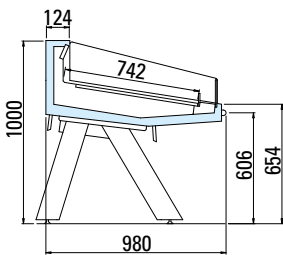

Leiden

Lunghezza senza spalle
Length without ends
Länge ohne Seiten
Longeur sans joues
Comprimento sem laterais
Longitud sin laterales
Длина без боковин

Temperatura di esercizio
Working temperature
Betriebstemperatur
Temp. de fonctionnement
Temperatura de funcionamento
Temperatura de trabajo
Рабочая температура

Superficie di esposizione orizzontale
Horizontal display surface
Gesamte Ausstellfläche
Surface d'exposition horizontale
Superficie di exposição horizontal
Superficie de exposición de apoyo
Горизонтальная площадь экспозиции

Capacità utile
Net volume
Nutzleistung
Capacité utile
Capacidade útil
Capacidad útil
Полезный объём

		mm	°C	m ²	dm ³
H105	70	1875	0°C / +2°C +2°C / +4°C	1,38	125
		2500		1,84	167
		3750		2,76	250
	100	1875		1,34	180
		2500		2,67	240
		3750		4,01	360
H115	100	1250		1,81	162
		1875		2,71	243
		2500		3,62	312
		3750		5,42	468