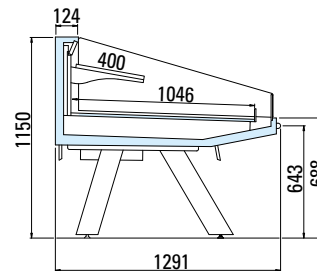

Leiden

Lunghezza senza spalle
Length without ends
Länge ohne Seiten
Longeur sans joues
Comprimento sem laterais
Longitud sin laterales
Длина без боковин

Temperatura di esercizio
Working temperature
Betriebstemperatur
Temp. de fonctionnement
Temperatura de funcionamento
Temperatura de trabajo
Рабочая температура

Superficie di esposizione orizzontale
Horizontal display surface
Gesamte Ausstellfläche
Surface d'exposition horizontale
Superficie di exposição horizontal
Superficie de exposición de apoyo
Горизонтальная площадь экспозиции

Capacità utile
Net volume
Nutzleistung
Capacité utile
Capacidade útil
Capacidad útil
Полезный объём

		mm	°C	m²	dm³
H105	70	1875	0°C / +2°C +2°C / +4°C	1,38	125
		2500		1,84	167
		3750		2,76	250
	100	1875		1,34	180
		2500		2,67	240
		3750		4,01	360
H115	100	1250		1,81	162
		1875		2,71	243
		2500		3,62	312
		3750		5,42	468

100 H115

ARNEG S.p.A. - Via Venezia, 58 - 35010 Campo San Martino (PD) Italy - Tel. +39 049 9699333 - Fax +39 049 9699444 - RAEE IT8010000000139
Certified ISO 9001:2008 - ISO 14001:2004 - ISO 50001:2011 - BSOHSAS 18001:2007

Contenuto modificabile senza preavviso. Content can be changed without notice. Inhalt Veränderbar ohne Vorankündigung. Contenu modifiable sans préavis. Contenido modificable sin previo aviso. Содержание изменяется без предупреждения