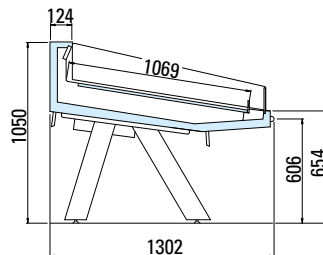

Leiden

Lunghezza senza spalle
Length without ends
Länge ohne Seiten
Longeur sans joues
Comprimento sem laterais
Longitud sin laterales
Длина без боковин

Temperatura di esercizio
Working temperature
Betriebstemperatur
Temp. de fonctionnement
Temperatura de funcionamento
Temperatura de trabajo
Рабочая температура

Superficie di esposizione orizzontale
Horizontal display surface
Gesamte Ausstellfläche
Surface d'exposition horizontale
Superficie di exposição horizontal
Superficie de exposición de apoyo
Горизонтальная площадь экспозиции

Capacità utile
Net volume
Nutzleistung
Capacité utile
Capacidade útil
Capacidad útil
Полезный объём

		mm	°C	m²	dm³
H105	70	1875	0°C / +2°C +2°C / +4°C	1,38	125
		2500		1,84	167
		3750		2,76	250
	100	1875		1,34	180
		2500		2,67	240
		3750		4,01	360
H115	100	1250		1,81	162
		1875		2,71	243
		2500		3,62	312
		3750		5,42	468

100 H105

ARNEG S.p.A. - Via Venezia, 58 - 35010 Campo San Martino (PD) Italy - Tel. +39 049 9699333 - Fax +39 049 9699444 - RAEE IT8010000000139
Certified ISO 9001:2008 - ISO 14001:2004 - ISO 50001:2011 - BSOHSAS 18001:2007

Contenuto modificabile senza preavviso. Content can be changed without notice. Inhalt Veränderbar ohne Vorankündigung. Contenu modifiable sans préavis. Contenido modificable sin previo aviso. Содержание изменяется без предупреждения