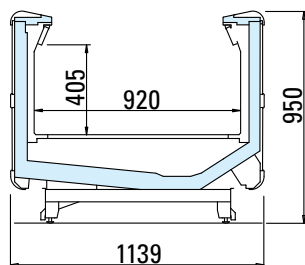

Madrid 3 Super Madrid 3

Lunghezza senza spalle
Length without ends
Länge ohne Seiten
Longeur sans joues
Longitud sin laterales
Длина без боковин

Temperatura di esercizio
Working temperature
Betriebstemperatur
Temp. de fonctionnement
Temperatura de trabajo
Рабочая температура

Superficie di esposizione orizzontale
Horizontal display surface
Gesamte Ausstellungsfläche
Surface d'exposition horizontale
Superficie de exposición de apoyo
Горизонтальная площадь экспозиции

Capacità utile
Net volume
Nutzleistung
Capacité utile
Capacidad útil
Полезный объем

		mm	°C	m²	dm³
MADRID 3	BT	1875	-22°C / -25°C -18°C / -21°C	1,7	699
		2500		2,3	932
		3750		3,4	1397
	TN	1875	0°C / -2°C	1,7	699
		2500		2,3	932
		3750		3,4	1397
SUPER MADRID 3	BT	1875	-22°C / -25°C -18°C / -21°C	2,3	915
		2500		3,0	1220
		3750		4,5	1830

MADRID 3