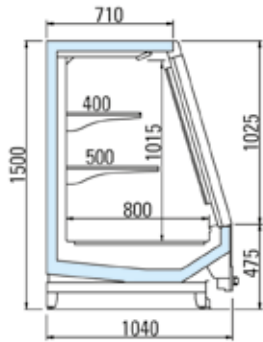

Mini Arka H150

Lunghezza senza spalle Length without ends mm	Temperatura di esercizio Working temperature °C	Superficie di esposizione orizzontale Horizontal display surface m²	Capacità utile Net volume dm³
1875	-22°C / -25°C -18°C / -21°C	2,92	523
2500		3,89	697
3750		5,84	1045

Contenuto modificabile senza preavviso. Content can be changed without notice.