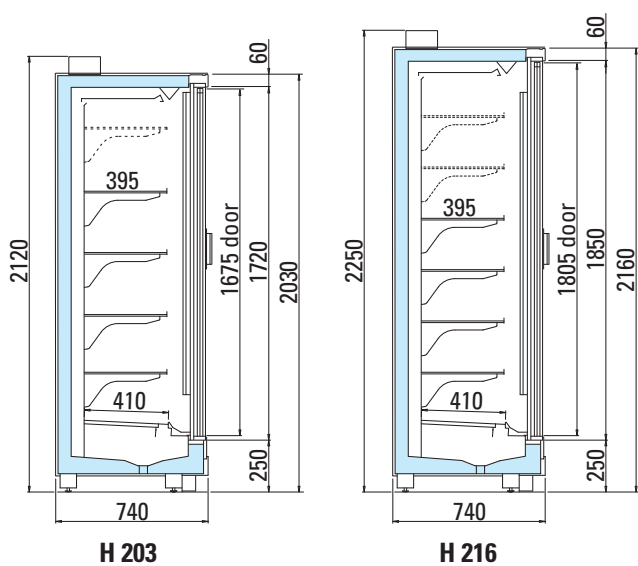

Mini Astana LX

Lunghezza senza spalle Length without ends	mm	1562 (2P)		2343 (3P)		3124 (4P)		3905 (5P)	
Altezza Height	cm	203	216	203	216	203	216	203	216
Temperatura di esercizio Working temperature	°C	-22/-25	•	•	•	•	•	•	•
		-18/-21	•	•	•	•	•	•	•
Superficie di esposizione orizzontale* Horizontal display surface*	m²	3,11		4,66		6,22		7,78	
Superficie di esposizione frontale Opening display surface	m²	2,66		3,99		5,32		6,65	

* configurazione standard con 4 ripiani / standard configuration with 4 shelves

P= Porte / Doors

Classe climatica / Environmental climatic class 3 EN ISO 23953, 25°C 60 % R.H.