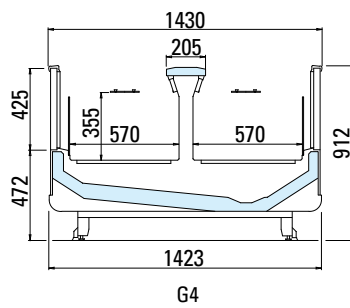

arneg

YOUR
NATURALLY
INNOVATIVE
PARTNER
FOR RETAIL
SOLUTIONS

MINI MALMOE 3

OPEN ISLANDS

Mini Malmoe 3

Mini Malmoe 3		Lunghezza senza spalle Length without ends Länge ohne Seiten Longeur sans joues Longitud sin laterale Длина без боковин	Temperatura di esercizio Working temperature Betriebstemperatur Temp. de fonctionnement Temperatura de trabajo Рабочая температура	Superficie di esposizione orizzontale Horizontal display surface Gesamte Ausstellungsfläche Surface d'exposition horizontale Superficie de exposición de apoyo Горизонтальная площадь экспозиции	Capacità utile Net volume Nutzleistung Capacité utile Capacidad útil Полезный объем
		mm	°C	m ²	dm ³
G3 - G4	BT	1875	-22°C/-25°C -18°C/-21°C	2,1	759
		2500		2,8	1012
		3750		4,3	1518
		TST		0,8	316
G3 - G4	TN	1875	0°C/+2°C	2,1	759
		2500		2,8	1012
		3750		4,3	1518
		TST		0,8	316