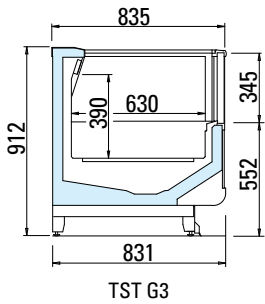

arneg

YOUR
NATURALLY
INNOVATIVE
PARTNER
FOR RETAIL
SOLUTIONS

MINI MALMOE 3

OPEN ISLANDS

Mini Malmoe 3

Mini Malmoe 3		Lunghezza senza spalle Length without ends Länge ohne Seiten Longeur sans joues Longitud sin laterale Длина без боковин	Temperatura di esercizio Working temperature Betriebstemperatur Temp. de fonctionnement Temperatura de trabajo Рабочая температура	Superficie di esposizione orizzontale Horizontal display surface Gesamte Ausstellungsfläche Surface d'exposition horizontale Superficie de exposición de apoyo Горизонтальная площадь экспозиции	Capacità utile Net volume Nutzleistung Capacité utile Capacidad útil Полезный объем
		mm	°C	m ²	dm ³
G3 - G4	BT	1875	-22°C/-25°C -18°C/-21°C	2,1	759
		2500		2,8	1012
		3750		4,3	1518
		TST		0,8	316
G3 - G4	TN	1875	0°C/+2°C	2,1	759
		2500		2,8	1012
		3750		4,3	1518
		TST		0,8	316