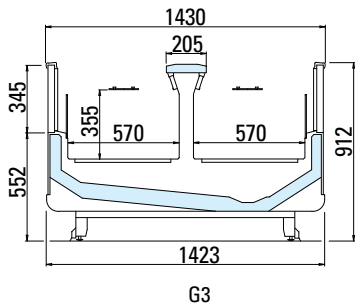

arneg

YOUR
NATURALLY
INNOVATIVE
PARTNER
FOR RETAIL
SOLUTIONS

MINI MALMOE 3

OPEN ISLANDS

Mini Malmoe 3

Mini Malmoe 3		Lunghezza senza spalle Length without ends Länge ohne Seiten Longeur sans joues Longitud sin laterale Длина без боковин	Temperatura di esercizio Working temperature Betriebstemperatur Temp. de fonctionnement Temperatura de trabajo Рабочая температура	Superficie di esposizione orizzontale Horizontal display surface Gesamte Ausstellungsfläche Surface d'exposition horizontale Superficie de exposición de apoyo Горизонтальная площадь экспозиции	Capacità utile Net volume Nutzleistung Capacité utile Capacidad útil Полезный объем
		mm	°C	m ²	dm ³
G3 - G4	BT	1875	-22°C/-25°C -18°C/-21°C	2,1	759
		2500		2,8	1012
		3750		4,3	1518
		TST		0,8	316
G3 - G4	TN	1875	0°C/+2°C	2,1	759
		2500		2,8	1012
		3750		4,3	1518
		TST		0,8	316