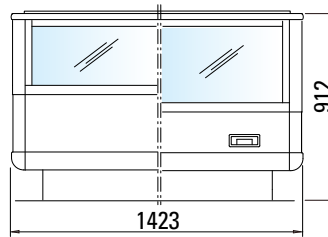

arneg

YOUR
NATURALLY
INNOVATIVE
PARTNER
FOR RETAIL
SOLUTIONS

MINI MALMOE 3

OPEN ISLANDS

Mini Malmoe 3

Mini Malmoe 3		Lunghezza senza spalle Length without ends Länge ohne Seiten Longeur sans joues Longitud sin laterale Длина без боковин	Temperatura di esercizio Working temperature Betriebstemperatur Temp. de fonctionnement Temperatura de trabajo Рабочая температура	Superficie di esposizione orizzontale Horizontal display surface Gesamte Ausstellungsfläche Surface d'exposition horizontale Superficie de exposición de apoyo Горизонтальная площадь экспозиции	Capacità utile Net volume Nutzleistung Capacité utile Capacidad útil Полезный объем
		mm	°C	m ²	dm ³
G3 - G4	BT	1875	-22°C/-25°C -18°C/-21°C	2,1	759
		2500		2,8	1012
		3750		4,3	1518
		TST		0,8	316
G3 - G4	TN	1875	0°C/+2°C	2,1	759
		2500		2,8	1012
		3750		4,3	1518
		TST		0,8	316