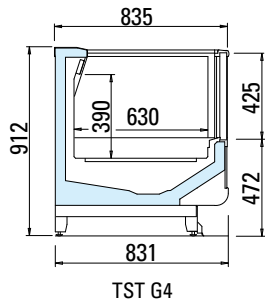

arneg

YOUR
NATURALLY
INNOVATIVE
PARTNER
FOR RETAIL
SOLUTIONS

MINI MALMOE 3

OPEN ISLANDS

Mini Malmoe 3

Mini Malmoe 3		Lunghezza senza spalle Length without ends Länge ohne Seiten Longeur sans joues Longitud sin laterale Длина без боковин	Temperatura di esercizio Working temperature Betriebstemperatur Temp. de fonctionnement Temperatura de trabajo Рабочая температура	Superficie di esposizione orizzontale Horizontal display surface Gesamte Ausstellungsfläche Surface d'exposition horizontale Superficie de exposición de apoyo Горизонтальная площадь экспозиции	Capacità utile Net volume Nutzleistung Capacité utile Capacidad útil Полезный объем
		mm	°C	m ²	dm ³
G3 - G4	BT	1875	-22°C/-25°C -18°C/-21°C	2,1	759
		2500		2,8	1012
		3750		4,3	1518
		TST		0,8	316
G3 - G4	TN	1875	0°C/+2°C	2,1	759
		2500		2,8	1012
		3750		4,3	1518
		TST		0,8	316