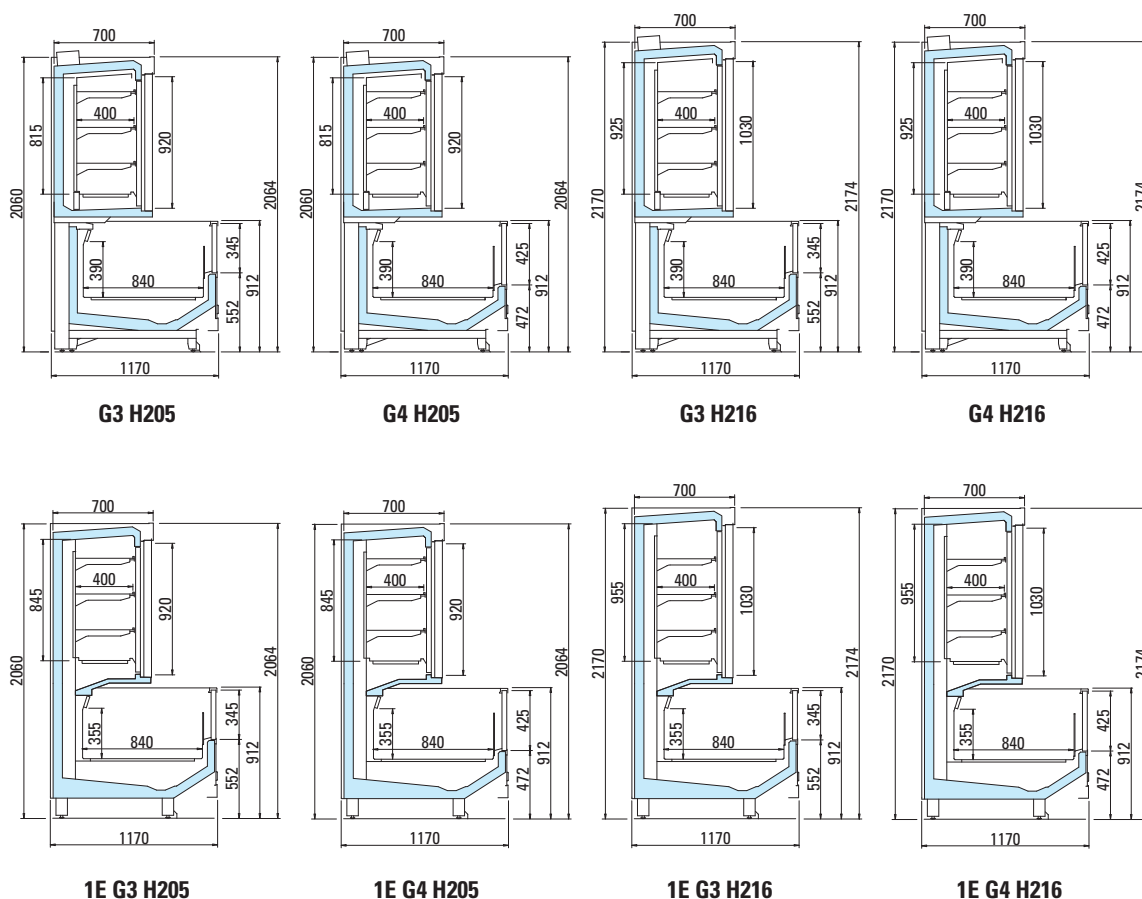


Perth 6P

Combined ■ Remote

arneg

ITALIA

www.arneg.it

Perth 6P - Perth 6P 1E

Lunghezza senza spalle Length without ends	mm	1875		2500		3750	
Altezza Height	cm	205	216	205	216	205	216
Temperatura di esercizio Working temperature	°C	-22/-25	•	•	•	•	•
		-18/-21	•	•	•	•	•
Superficie di esposizione orizzontale Horizontal display surface	m ²	4,53		6,05		9,07	
Capacità utile* Net volume	dm ³	6P	1240	1322	1653	1762	2479
		6P 1E	1206	1288	1607	1717	2411

* configurazione standard con 3 ripiani da 400 mm

LEARN MORE

Contenuto modificabile senza preavviso. Content can be changed without notice.

arneg

ITALIA

www.arneg.it