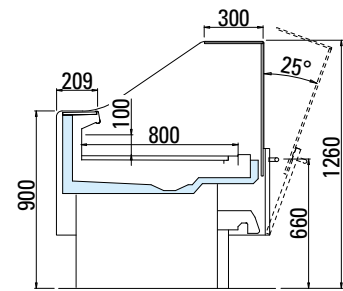

Salzburg

Lunghezza senza spalle
Length without ends
Länge ohne Seiten
Longeur sans joues
Longitud sin laterales
Длина без боковин

Temperatura di esercizio
Working temperature
Betriebstemperatur
Temp. de fonctionnement
Temperatura de trabajo
Рабочая температура

Superficie di esposizione orizzontale
Horizontal display surface
Gesamte Ausstellfläche
Surface d'exposition horizontale
Superficie de exposición de apoyo
Горизонтальная площадь экспозиции

Capacità utile
Net volume
Nutzleistung
Capacité utile
Capacidad útil
Полезный объем

		mm	°C	m²	dm³
VDB	80	935	0°C/+2°C +2°C/+4°C	0,75	75
		1250		1,0	100
		1875		1,5	150
		2500		2,0	200
		3125		2,5	250
		3750		3,0	300
		AS9		1,2	106
SELF	80	935	0°C/+2°C +2°C/+4°C	0,75	75
		1250		1,0	100
		1875		1,5	150
		2500		2,0	200
		3125		2,5	250
		3750		3,0	300
		AS9		1,2	106
TCBM TCPW	80	1250	+65°C	1,0	105

ANGOLI - CORNERS

ARNEG S.p.A.
35010 Campo San Martino (PD) Italy - Tel. +39 049 9699333 - Fax +39 049 9699444 Certified ISO 9001:2008 - ISO 14001:2004
BSOHSAS 18001:2007 - RAEE IT801000000139 - www.arneg.com