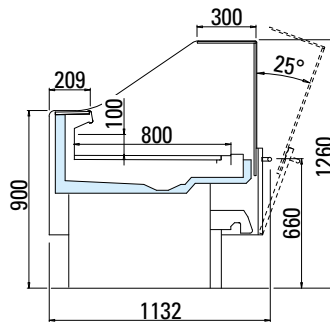

Salzburg

Lunghezza senza spalle
Length without ends
Länge ohne Seiten
Longeur sans joues
Longitud sin laterales
Длина без боковин

Temperatura di esercizio
Working temperature
Betriebstemperatur
Temp. de fonctionnement
Temperatura de trabajo
Рабочая температура

Superficie di esposizione orizzontale
Horizontal display surface
Gesamte Ausstellfläche
Surface d'exposition horizontale
Superficie de exposición de apoyo
Горизонтальная площадь экспозиции

Capacità utile
Net volume
Nutzleistung
Capacité utile
Capacidad útil
Полезный объем

		mm	°C	m²	dm³
VDB	80	935	0°C/+2°C +2°C/+4°C	0,75	75
		1250		1,0	100
		1875		1,5	150
		2500		2,0	200
		3125		2,5	250
		3750		3,0	300
		AS9		1,2	106
SELF	80	935	0°C/+2°C +2°C/+4°C	0,75	75
		1250		1,0	100
		1875		1,5	150
		2500		2,0	200
		3125		2,5	250
		3750		3,0	300
		AS9		1,2	106
TCBM TCPW	80	1250	+65°C	1,0	105

ANGOLI - CORNERS

VDB

ARNEG S.p.A.
35010 Campo San Martino (PD) Italy - Tel. +39 049 9699333 - Fax +39 049 9699444 Certified ISO 9001:2008 - ISO 14001:2004
BSOHSAS 18001:2007 - RAEE IT801000000139 - www.arneg.com