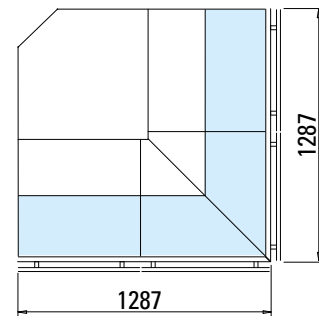

Capacità utile
Net volume
Nutzleistung
Capacité utile
Capacidad útil
Полезный объем

		mm	°C	m ²	dm ³
VDB	80	935	0°C/+2°C +2°C/+4°C	0,75	75
		1250		1,0	100
		1875		1,5	150
		2500		2,0	200
		3125		2,5	250
		3750		3,0	300
		AS9		1,2	106
SELF	80	935	0°C/+2°C +2°C/+4°C	0,75	75
		1250		1,0	100
		1875		1,5	150
		2500		2,0	200
		3125		2,5	250
		3750		3,0	300
		AS9		1,2	106
TCBM TCPW	80	1250	+65°C	1,0	105

ANGOLI - CORNERS

SELF

VDB

AS9

TCBM

TCPW

ARNEG S.p.A.
35010 Campo San Martino (PD) Italy - Tel. +39 049 9699333 - Fax +39 049 9699444 Certified ISO 9001:2008 - ISO 14001:2004
BSOHSAS 18001:2007 - RAEE IT801000000139 - www.arneg.com