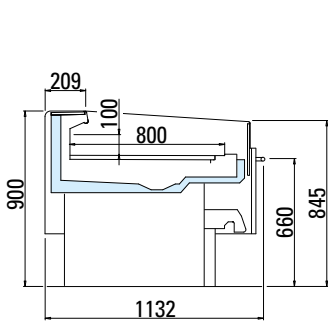

Salzburg

Lunghezza senza spalle
Length without ends
Länge ohne Seiten
Longeur sans joues
Longitud sin laterales
Длина без боковин

Temperatura di esercizio
Working temperature
Betriebstemperatur
Temp. de fonctionnement
Temperatura de trabajo
Рабочая температура

Superficie di esposizione orizzontale
Horizontal display surface
Gesamte Ausstellfläche
Surface d'exposition horizontale
Superficie de exposición de apoyo
Горизонтальная площадь экспозиции

Capacità utile
Net volume
Nutzleistung
Capacité utile
Capacidad útil
Полезный объем

		mm	°C	m²	dm³
VDB	80	935	0°C/+2°C +2°C/+4°C	0,75	75
		1250		1,0	100
		1875		1,5	150
		2500		2,0	200
		3125		2,5	250
		3750		3,0	300
		AS9		1,2	106
SELF	80	935	0°C/+2°C +2°C/+4°C	0,75	75
		1250		1,0	100
		1875		1,5	150
		2500		2,0	200
		3125		2,5	250
		3750		3,0	300
		AS9		1,2	106
TCBM TCPW	80	1250	+65°C	1,0	105

ANGOLI - CORNERS

SELF