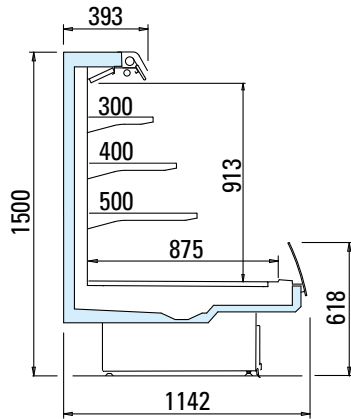

arneg

YOUR
NATURALLY
INNOVATIVE
PARTNER
FOR RETAIL
SOLUTIONS

TILBURG 2

SEMI-VERTICAL

Tilburg 2	Lunghezza senza spalle Length without ends Länge ohne Seiten Longeur sans jous Longitud sin laterales Длина без боковин	Temperatura di esercizio Working temperature Betriebstemperatur Temp. de fonctionnement Temperatura de trabajo Рабочая температура	Superficie di esposizione frontale Opening display surface Sichtbare Ausstellefläche Surface d'exposition frontale Superficie de exposición frontal Лицевая площадь экспозиции	Superficie di esposizione orizzontale Horizontal display surface Gesamte Ausstellefläche Surface d'exposition horizontale Superficie de exposición de arroyo Горизонтальная площадь экспозиции	Capacità utile Net volume Nutzleistung Capacité utile Capacidad útil Полезный объем
	mm	°C		m ²	dm ³
H150	1250	0°C/+2°C +2°C/+4°C	1,19	2,23	627
	1875		1,79	3,34	940
	2500		2,39	4,46	1254
	3125		2,98	5,57	1567
	3750		3,58	6,68	1880